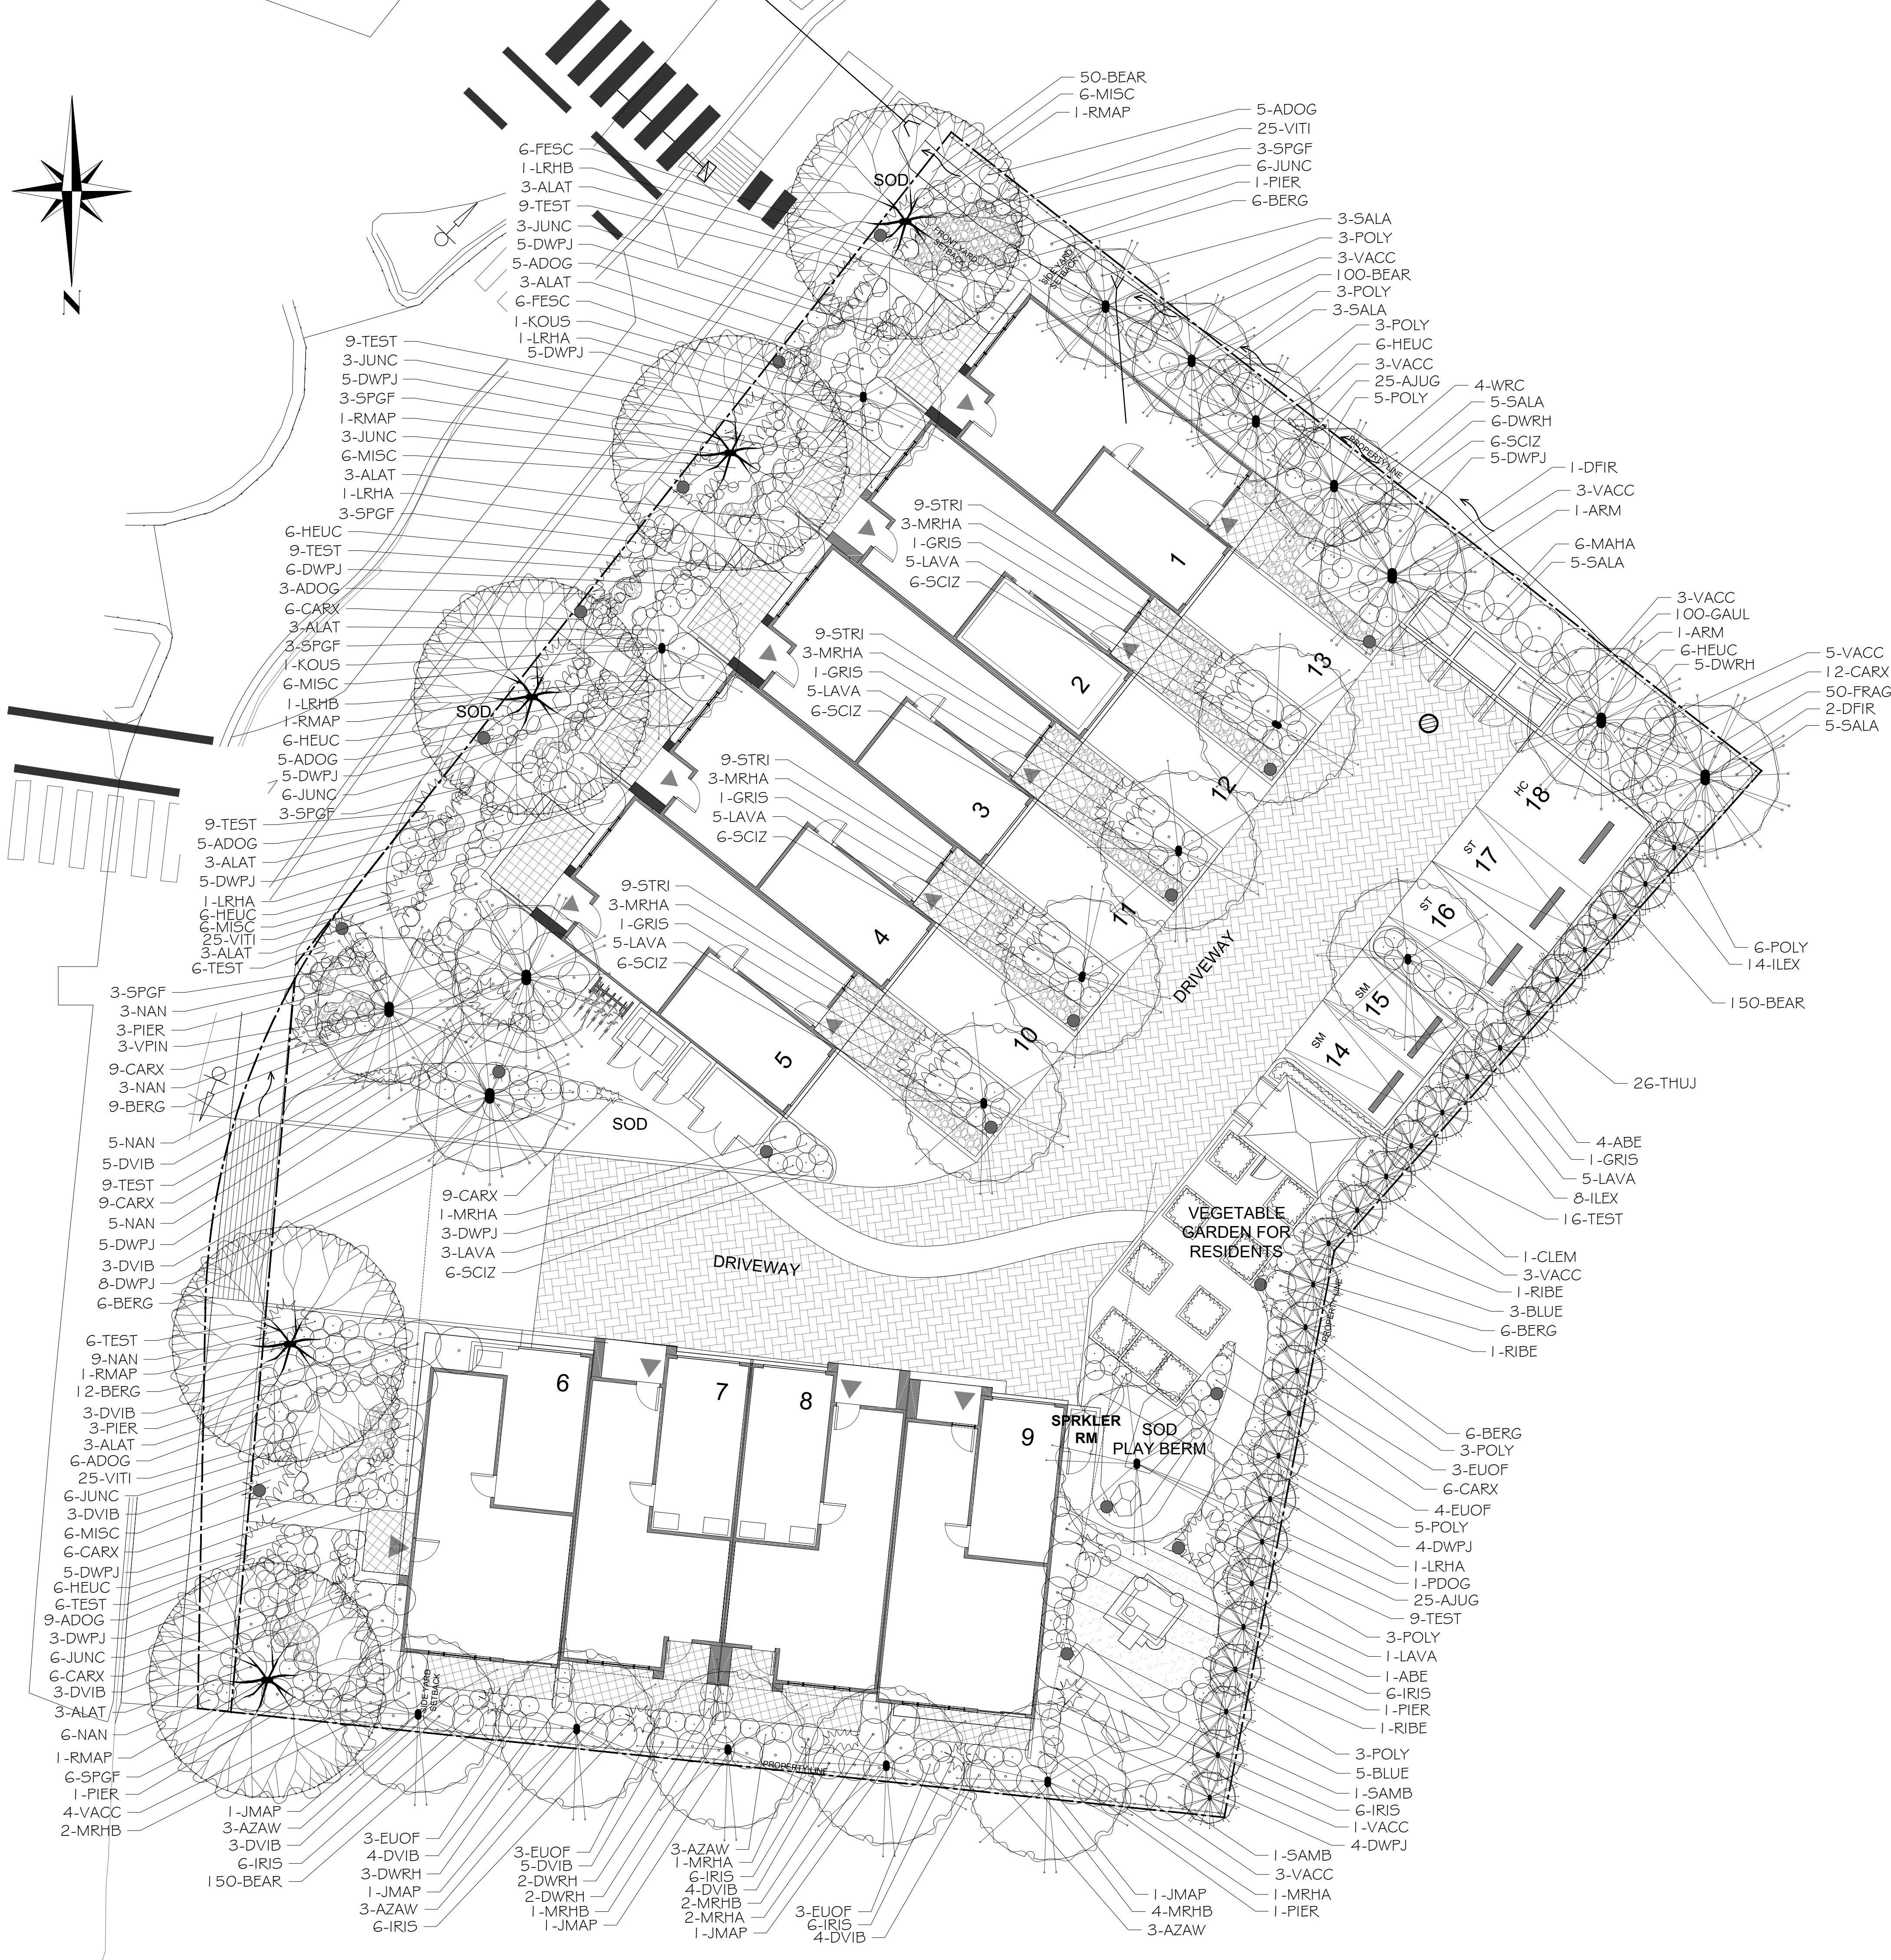

RECEIVED
DP1380
2025-MAR-03
Current Planning

DATE:
MAY 29, 2023

DRAWN BY:
BRAD FORTH

SCALE:
3/32" = 1'-0"

DRAWING TITLE:
**LANDSCAPE
PLANTING
PLAN**

SHEET:

L3

PLANT LIST					
	KEY	Quantity	Common Name	Latin Name	Size
Trees	RMAP	5	Red Maple	<i>Acer rubrum</i> var. 'Bowhall'	5cm Cal.
	JMAP	5	Japanese Maple	<i>Acer japonicum</i> var. 'Ekoobacouf'	6cm Cal.
	PDQG	1	Pacific Dogwood	<i>Cornus nuttallii</i> var. 'Elder's White Wonder'	6cm Cal.
	THUL	26	Western Red Cedar	<i>Thuja plicata</i> var. 'Excelsa'	2.5m Ht.
	VFIN	3	Vanderwolf Pine	<i>Pinus flexilis</i> var. 'Vanderwolf's Pyramid'	2.5m Ht.
	KOUS	2	Kousa Dogwood	<i>Kousa Dogwood</i>	6cm Cal.
	WRC	4	Western Red Cedar	<i>Thuja plicata</i> var. 'Excelsa'	5.0m Ht.
	DFIR	3	Douglas Fir	<i>Pseudotsuga menziesii</i>	2.5m Ht.
	GRIS	5	Paperbark Maple	<i>Acer anseum</i>	5cm Cal.
	Large Shrubs	ALAT	24	Dwarf Burning Bush	<i>Euonymus alata</i> var. 'Compacta'
PIEK		10	Lily of the Valley Shrub	<i>Pieris japonica</i> var. 'Forest Flame' & 'Valley Rose'	#5 Pot
LRHA		4	Rhododendron	<i>Rhododendron</i> var. 'Pink Walpole'	#5 Pot
SAMB		2	Red Elderberry	<i>Sambucus racemosa</i>	#5 Pot
MAHA		6	Oregon Grape	<i>Mahonia aquifolium</i>	#5 Pot
Medium Shrubs		ABE	5	Glossy Abelia	<i>Abelia x grandiflora</i>
	SALA	21	Salal	<i>Gaultheria shallon</i>	#2 Pot
	MRHA	17	Rhododendron	<i>Rhododendron</i> var. 'Unique' & 'Christmas Cheer'	#5 Pot
	MRHB	9			#5 Pot
	RIBE	3	Red Flowerng Currant	<i>Ribes sanguineum</i> var. 'King Edward'	#2 Pot
	DVIB	37	David Viburnum	<i>Viburnum davidii</i>	#2 Pot
Small Shrubs	EUOF	16	Creeperia Euonymus	<i>Euonymus fortunei</i> var. 'Emerald Gaiety'	#1 Pot
	DWFI	68	Dwarf Lily of the Valley Shrub	<i>Piers japonica</i> var. 'Debutante'	#1 Pot
	POLY	34	Sword Fern	<i>Polystichum munitum</i>	#1 Pot
	DWRH	18	Dwarf Rhododendron	<i>Rhododendron</i> var. 'Bow Bells' & 'Jock'	#2 Pot
	SPGF	24	Goldflame Spirea	<i>Spiraea bumalda</i> var. 'Gold Flame'	#1 Pot
	ADOG	38	Dwarf Dogwood	<i>Cornus sericea</i> var. 'Kelley'	#2 Pot
Ground Covers	IEX	22	Dwarf False Holly	<i>Ilex crenata</i> convexa	#1 Pot
	BLUE	8	Dwarf Blueberry	<i>Vaccinium cespitosum</i> var. 'True Blue'	#1 Pot
	AZAW	12	White Evergreen Azalea	<i>Azalea</i> var. 'Gumpo White'	#2 Pot
	NAN	31	Heavenly Bamboo	<i>Nandina domestica</i> var. 'Flam Flamson'	#5 Pot
	BEAR	450	Bearberry	<i>Arctostaphylos uva-ursi</i> var. 'Vancouver Jade'	SP4
	BERG	45	Heartleaf Bergenia	<i>Bergenia cordifolia</i> var. 'Bressanylum Ruby'	SP6
Perennials & Grasses	VITI	75	Ligonberry	<i>Vaccinium vitis-idaea</i>	SP4
	AJUG	50	Bugleweed	<i>Ajuga reptans</i> var. 'Burgundy Glow'	SP4
	FRAG	50	Coastal Strawberry	<i>Fragaria chiloensis</i>	SP4
	GAUL	100	Wintergreen	<i>Gaultheria procumbens</i>	SP4
	CARY	63	Vaneagated sedge	<i>Carex morrowii</i> var. 'Ice Dance'	#1 Pot
	TEST	28	Orange New Zealand Sedge	<i>Carex testacea</i>	#1 Pot
Vines	JUNC	33	Corkscrew Rush	<i>Juncus effusus</i> var. 'Spirato'	#1 Pot
	MISC	30	Miscanthus Grass	<i>Miscanthus sinensis</i>	#1 Pot
	FESC	12	Blue Fescue	<i>Festuca ovina</i> glauca var. 'Elijah's Blue'	#1 Pot
	HEUC	36	Conal Bellis	<i>Heuchera micrantha</i> var. 'Bressanylum Bronze'	SP6
	IRIS	36	Sweet Iris	<i>Iris pallida</i> var. 'Aureo-Vinosa'	SP6
	LAVA	29	English Lavender	<i>Lavandula angustifolia</i> var. 'Hidcote'	SP6
Vines	STRI	36	Zebra Grass	<i>Miscanthus strictus</i>	SP6
	SCIZ	36	Kaffir Lily	<i>Schostylis coccinea</i> var. 'Oregon Sunset'	SP6
Vines	CLEM	1	Evergreen Clematis	<i>Clematis armandi</i>	#5 Pot
	ARM	2	Clematis	<i>Clematis</i> var. 'Elizabeth'	#2 Pot